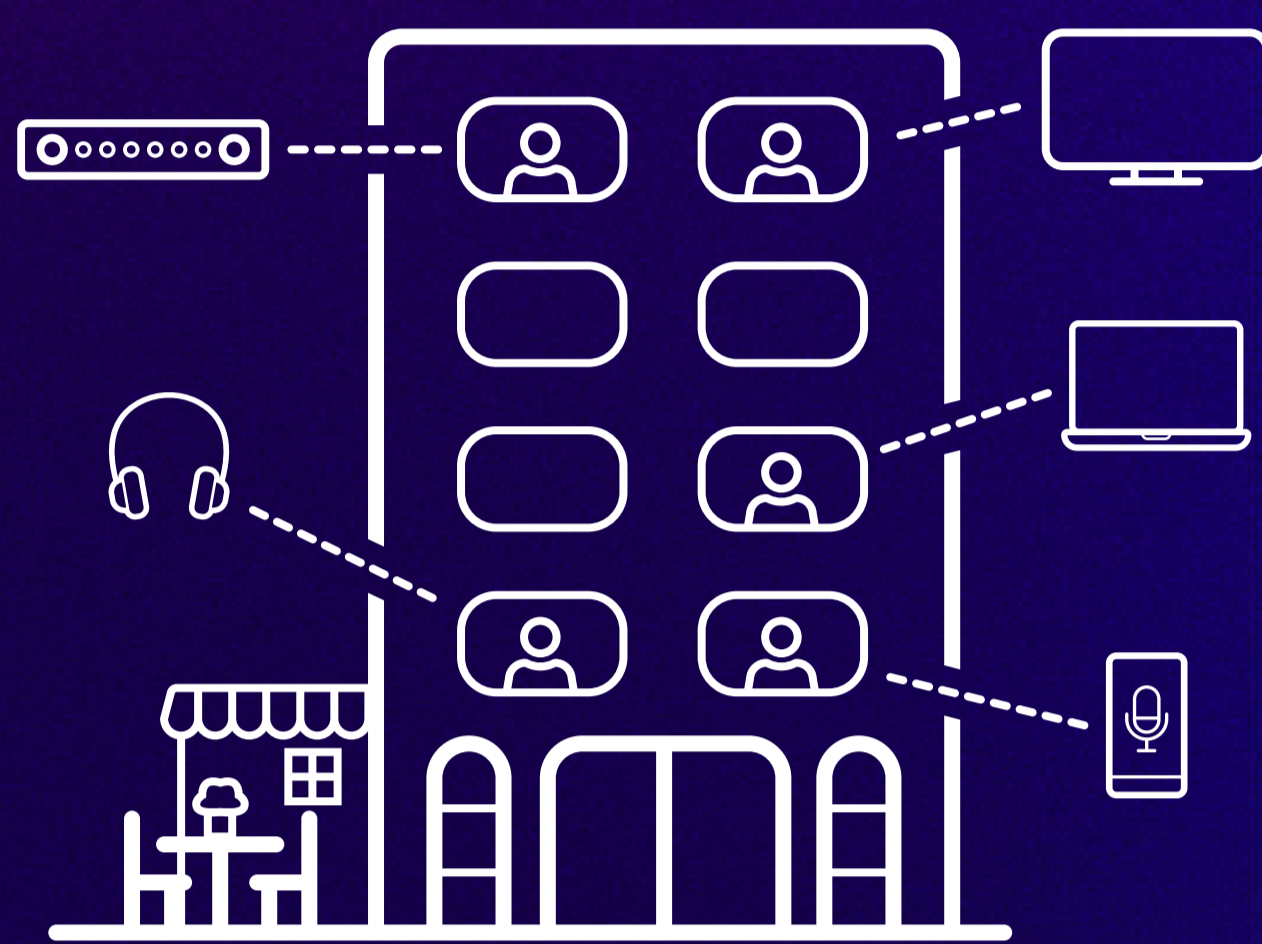

Le son immersif accessible à tous

Dolby Atmos est disponible sur une multitude d'appareils...
des systèmes home-cinéma aux tablettes et smartphones

Des systèmes audio surround immersifs aux smartphones, en passant par tous les équipements intermédiaires, il y a un appareil compatible Dolby Atmos pour tous vos besoins.

enceintes avec son qui se réfléchit au plafond

barres de son projetant l'audio au-dessus de vos têtes

son virtualisé sur téléviseurs, barres de son, ordinateurs portables et enceintes connectées

technologie binaurale sur casques et écouteurs pour smartphones, ordinateurs portables et tablettes

Simple et compacte, la technologie Dolby Atmos virtualisée produit un son époustoufflant, peu importe la taille de la pièce

Le traitement binaural Dolby Atmos crée une expérience immersive et personnalisée